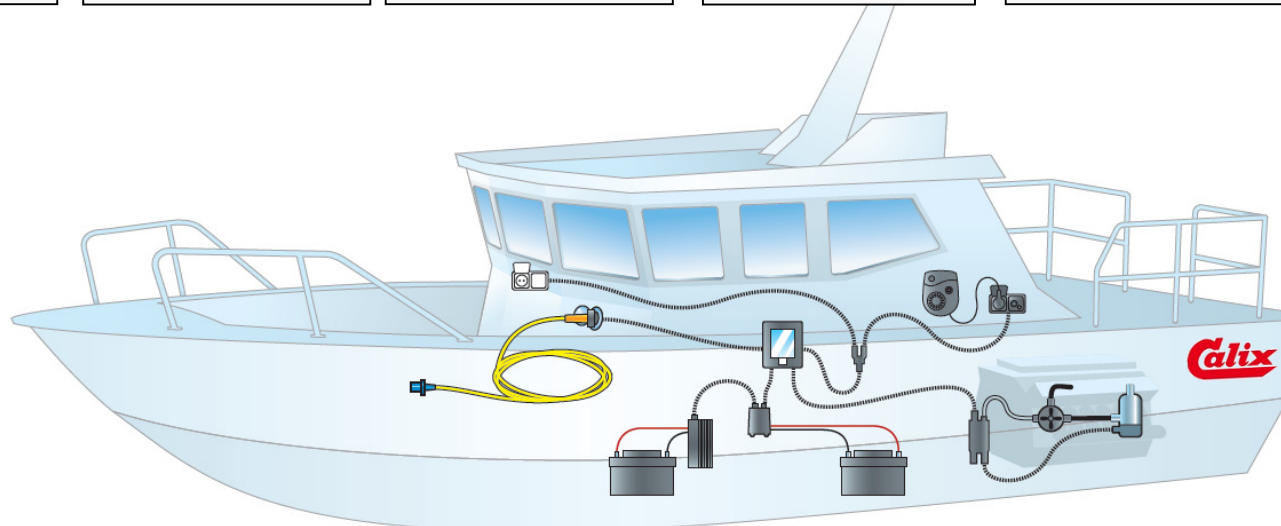

Landströmssystem

Landströmskabel

Vår landströmskabel finns i olika utföranden och längder för att passa dina behov.

Landströmsintag

Den del av systemet som är fastmonterat på båtar och som landströmskabeln ansluts till.

Vägguttag (utanpåliggande)

För de fall där det endast går att montera utanpåliggande uttag.

Kupévärmare

Vår välkända självreglerande kupévärmare. Den är effektiv och liten. Levereras med benstativ och väggfäste.

Vägguttag

De infällda uttagen finns i flera utföranden som 230V, TV och 12V uttag.

Kabelsystem

Det lättinstallerade kabelsystemet är endast 14 mm i diameter. Kopparledarna skyddas av ett stålhölje klätt med flexibel PVC-plast.

Grenledning

Grenledningen delar på ett säkert sätt upp systemet, så att fler anslutningar kan göras..

Circulationspump

En högeffektiv pump som används för att cirkulera den uppvärmda kylarvätskan i systemet. Transformator ingår.