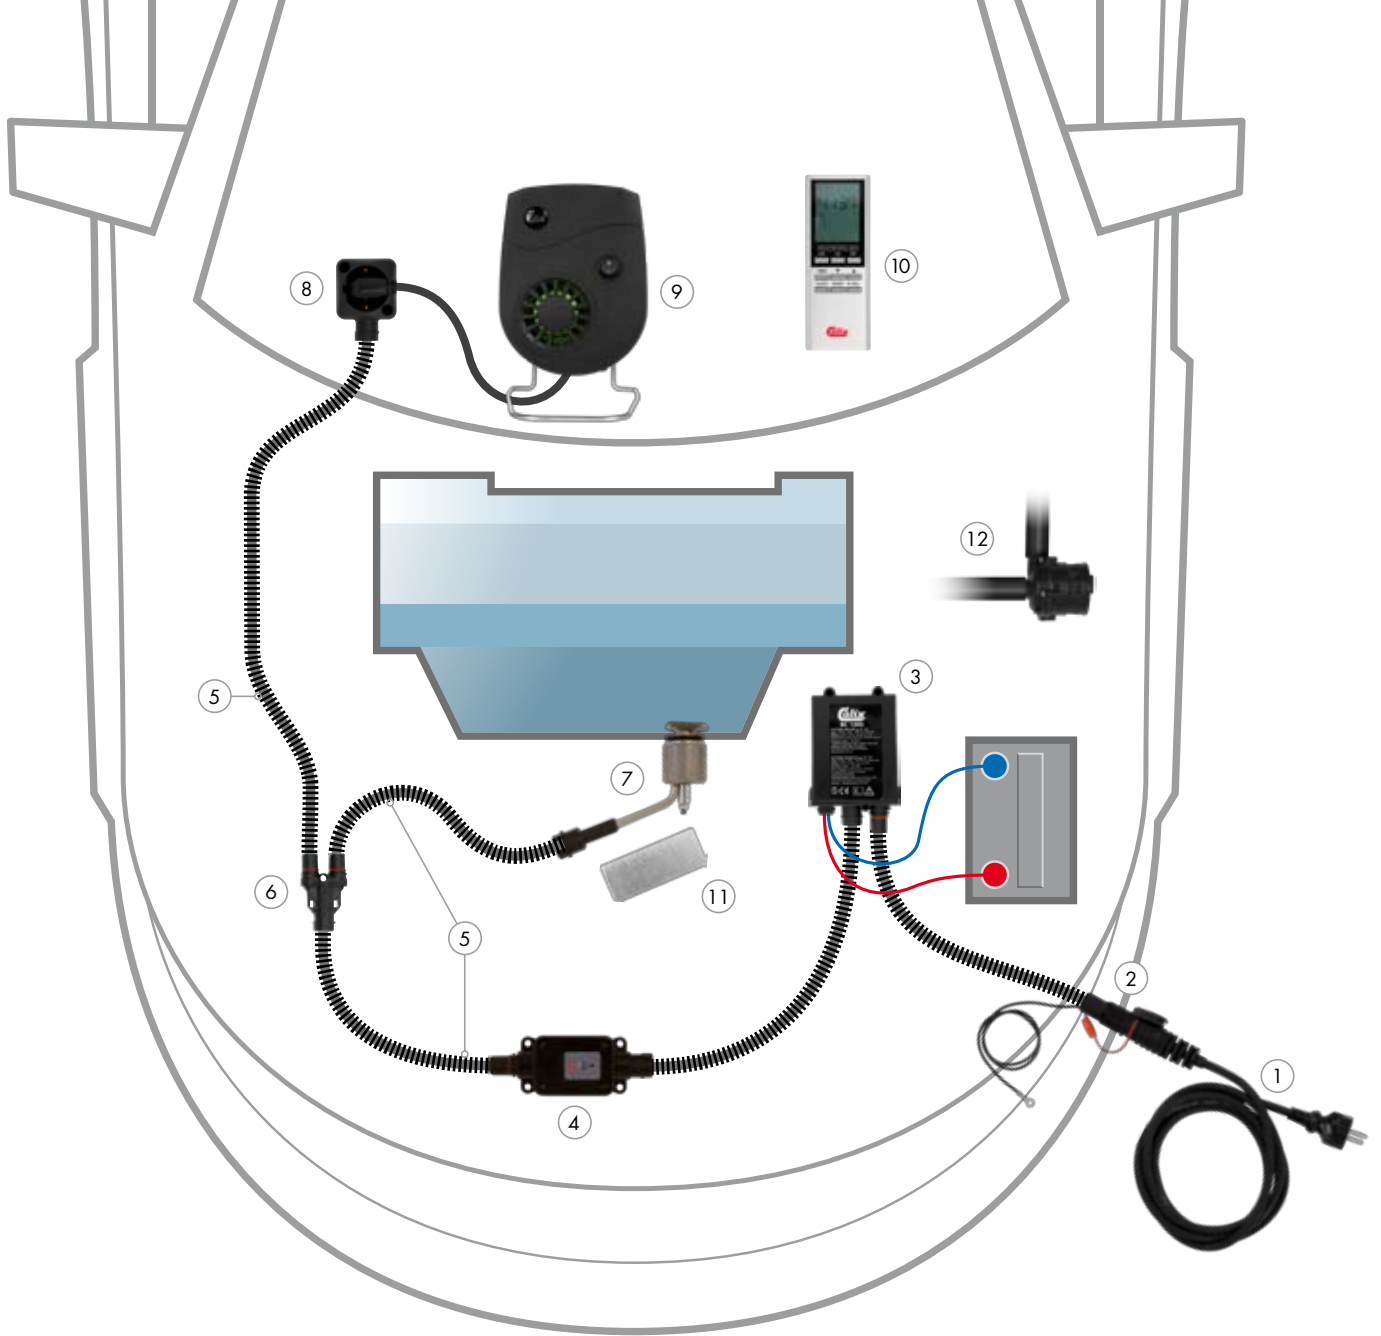

Unsere detaillierten Installationshinweise sind leicht von unserer Internetseite zu laden.

Förklaring / Selitys / Explanation / Erklärung

1	Anslutningsladd MS Liitäntäjohto / Connecting cable / Anschlusskabel	7	Motorvärmare Vastusosa / Engine heater/ Motorvorwärmer
2	Intagskabel MK Elementikaapeli / Inlet cable / Einbaukabel	8	Kupévägguttag Sisätalapistorasija / Cab wall socket / Heizlüfter-Steckdose
3	Batteriladdare BL Akkuvaraaja / Battery Charger / Batterielader	9	Kupévärmare Tehokasta lämpöä / Cab heater / Heizlüfter
4	Relä till timer Rele ajastimelle / Relay for the timer / Timerrelais	10	Fjärrkontroll till timer Kaukosäädin ajastimelle/ Remote for the timer / Federsteuerung für den Timer
5	Skarvkabel Jatkokaapeli / Extension cable / Verlängerungskabel	11	Strålningskydd Lämpöeriste/ Heat Shield/ Hitzeschutz
6	Grenuttag Haarotuspistorasija / Multiple socket / Verteilerstück	12	Pump Pumppu/ Pump/ Pumpe