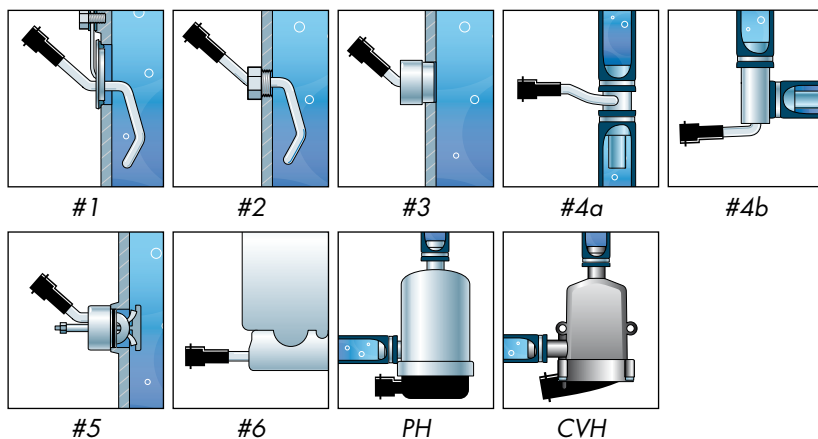

Location of heater. Indicates mounting place. For complete instruction, see assembly instruction.

Heizelementplatzierung. Einbauort des Heizelementes. Vollständige Montagehinweise, siehe Einbauanleitung.

R L F G

F = Front

R = Right

L = Left

G = Gearbox

Avser sida på motorn oavsett motorns placering i bilen.

Osoittavat moottorin puolta rippumatta siitä miten moottori on sijoitettu.

Refers to side of engine unregarded the place of the engine in vehicle.

Steht für die Seite des Motors, unabhängig von der Lage des Motors im Fahrzeug.

Ex. Esim. = A-L3 Ex. Esim. = B-R3

Monteringsprincip / Asennuseriaate / Fitting Alternatives / Montagearten

- #1 **Spännjärn**
Kirstysrauta, Clamp, Spanneisen
- #2 **Gänga**
Kierre, Thread, Gewinde
- #3 **Konisk**
Kartiomainen, Conical, Konisch
- #4a **Slang**
Letku, Hose, Schlauch
- #4b **Slang**
Letku, Hose, Schlauch
- #5 **Tvärstycke**
Poikittaisrauta, T-piece, T-Stück
- #6 **Övriga**
Muut, Other, Sonstige